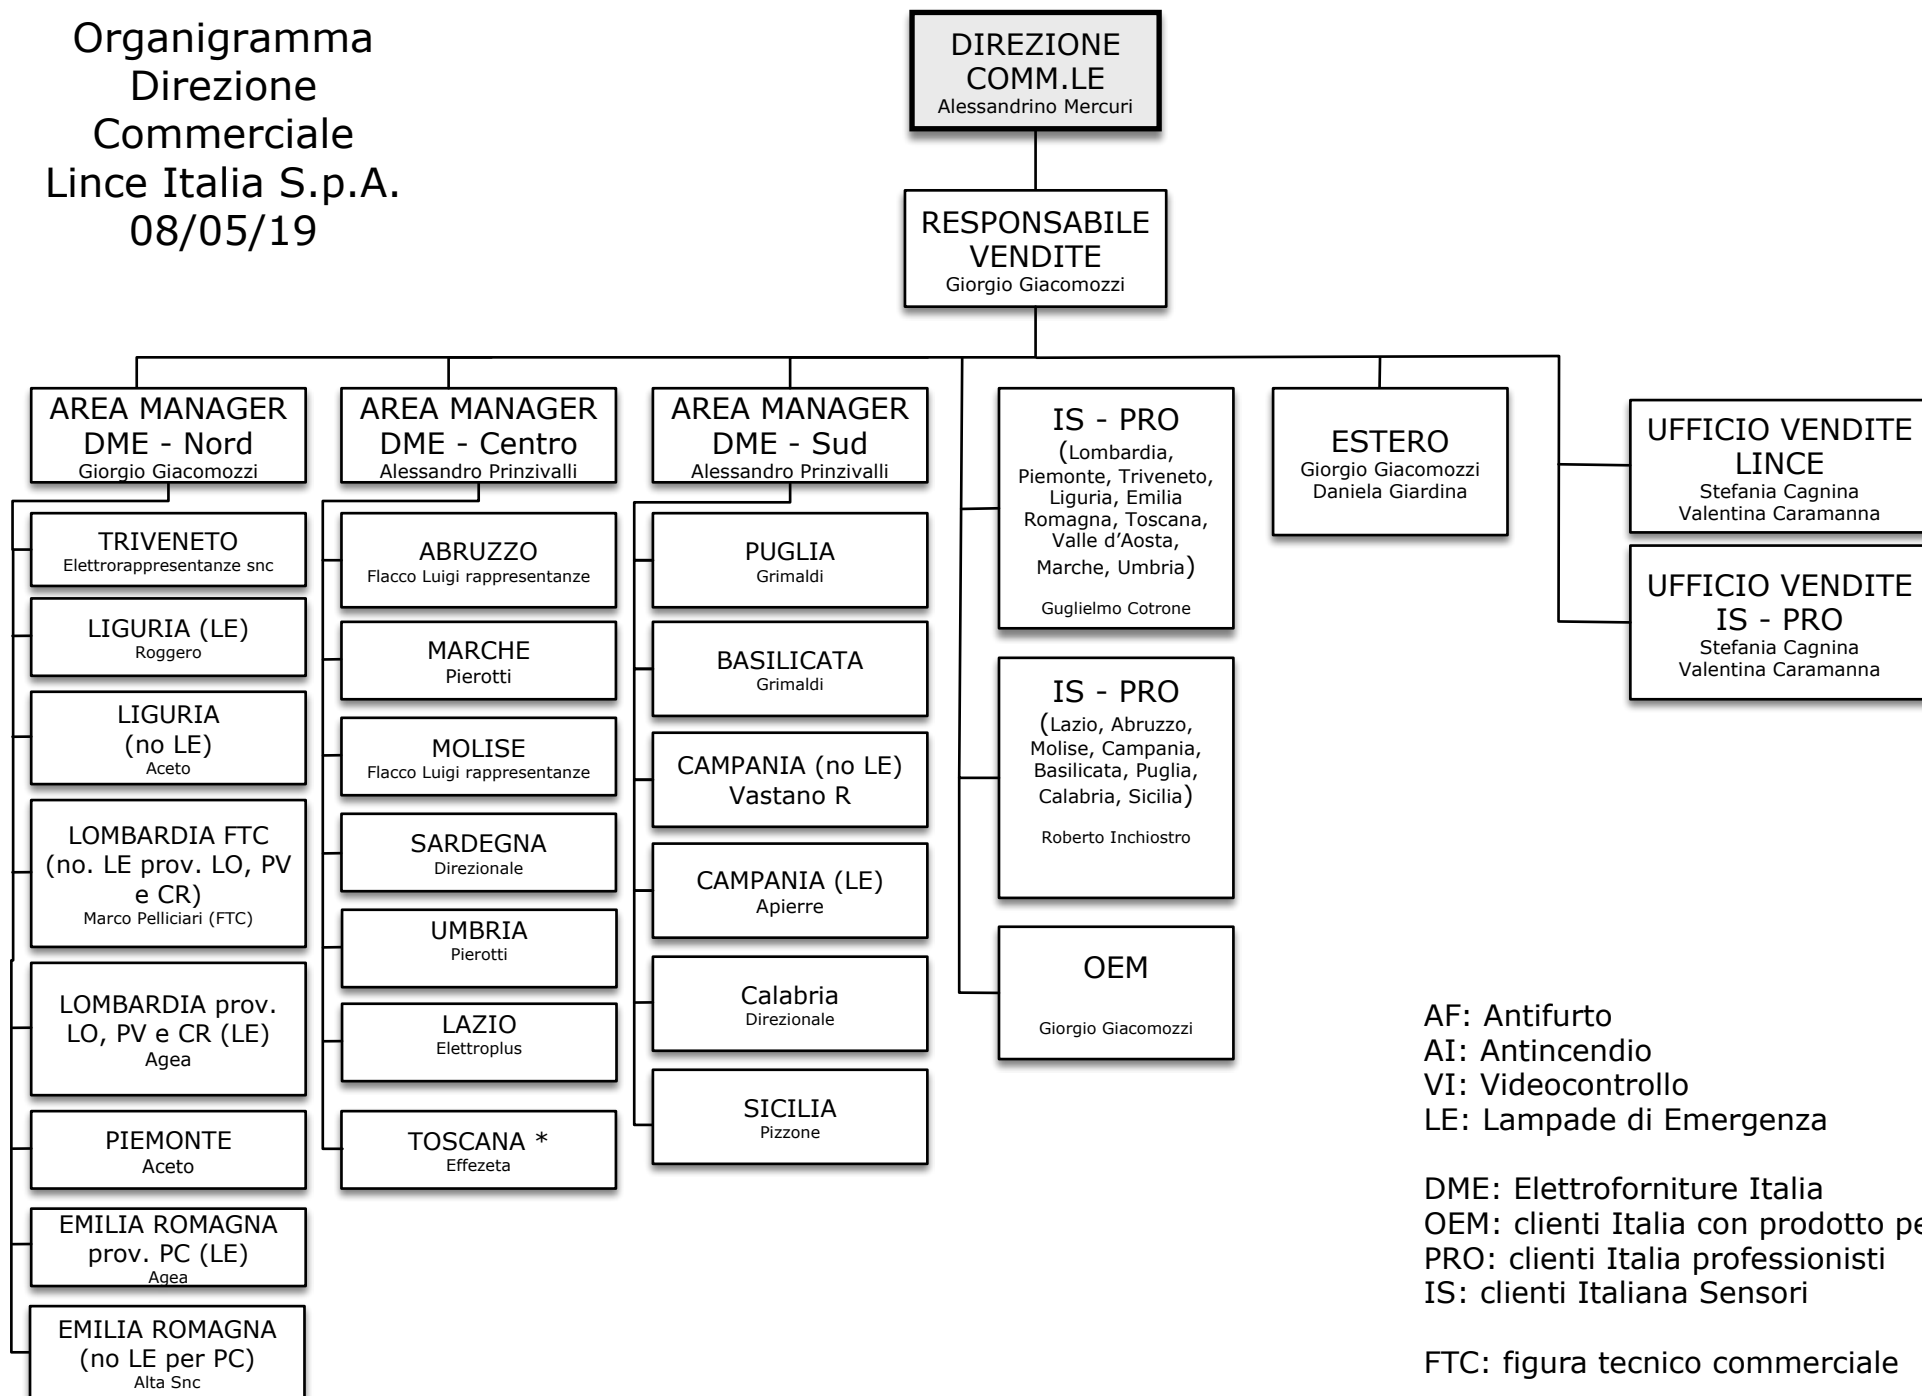

Organigramma
 Direzione
 Commerciale
 Lince Italia S.p.A.
 08/05/19

AF: Antifurto
 AI: Antincendio
 VI: Videocontrollo
 LE: Lampade di Emergenza

DME: Elettroforniture Italia
 OEM: clienti Italia con prodotto personalizzato
 PRO: clienti Italia professionisti
 IS: clienti Italiana Sensori

FTC: figura tecnico commerciale

* Relazione gerarchica: AM Centro
 Relazione funzionale: Responsabile Vendite